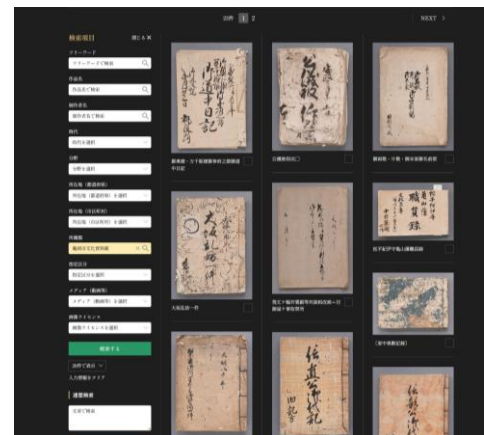

2. 実地調査・実地研修・撮影の概要 全11施設における撮影結果

全11施設で合計756点の資料を撮影。

	施設名	点数
(1)	京都府立丹後郷土資料館	113
(2)	大山崎町歴史資料館	62
(3)	向日市文化資料館	62
(4)	与謝野町立江山文庫	60
(5)	与謝野町立古墳公園はにわ資料館	51
(6)	舞鶴市立赤れんが博物館	75
(7)	舞鶴市郷土資料館	70
(8)	京都府立堂本印象美術館	70
(9)	亀岡市文化資料館	59
(10)	京丹後市立郷土資料館	68
(11)	京丹後市立丹後古代の里資料館	66
	合計	756

3. 文化遺産オンライン登録の概要（2）登録作業の結果

「文化遺産オンライン」への登録・公開

文化庁が運営する我が国の文化遺産についてのポータルサイト「文化遺産オンライン」は、全国の博物館・美術館等から提供された作品や文化財など、さまざまな情報が閲覧可能となっている。本事業に参加した11施設の情報および撮影データの登録・公開作業が完了した。

■各施設の登録点数

	施設名	公開点数 ※2026年2月27日時点
①	京都府立丹後郷土資料館	53
②	大山崎町歴史資料館	58
③	向日市文化資料館	66
④	与謝野町立江山文庫	59
⑤	与謝野町立古墳公園はにわ資料館	51
⑥	舞鶴市立赤れんが博物館	51
⑦	舞鶴市郷土資料館	77
⑧	京都府立堂本印象美術館	54
⑨	亀岡市文化資料館	58
⑩	京丹後市立郷土資料館	52
⑪	京丹後市立丹後古代の里資料館	53
	合計	632

■各施設の登録画面（例）

▲京都府立丹後郷土資料館

▲向日市文化資料館

▲亀岡市文化資料館

▲京丹後市立郷土資料館