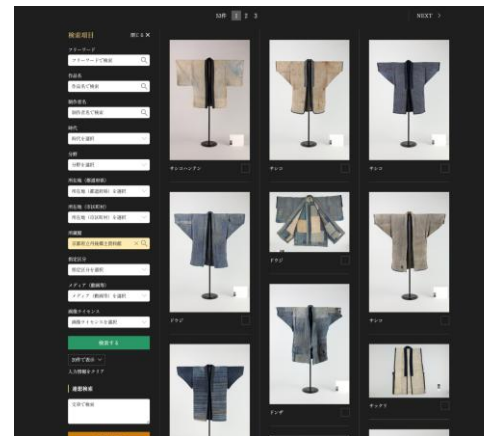

3. 文化遺産オンライン登録の概要（2）登録作業の結果

「文化遺産オンライン」への登録・公開

文化庁が運営する我が国の文化遺産についてのポータルサイト「文化遺産オンライン」は、全国の博物館・美術館等から提供された作品や文化財など、さまざまな情報が閲覧可能となっている。本事業に参加した11施設の情報および撮影データの登録・公開作業が完了した。

■各施設の登録点数

	施設名	公開点数 ※2026年2月27日時点
①	京都府立丹後郷土資料館	53
②	大山崎町歴史資料館	58
③	向日市文化資料館	66
④	与謝野町立江山文庫	59
⑤	与謝野町立古墳公園はにわ資料館	51
⑥	舞鶴市立赤れんが博物館	51
⑦	舞鶴市郷土資料館	77
⑧	京都府立堂本印象美術館	54
⑨	亀岡市文化資料館	58
⑩	京丹後市立郷土資料館	52
⑪	京丹後市立丹後古代の里資料館	53
	合計	632

■各施設の登録画面（例）

▲京都府立丹後郷土資料館