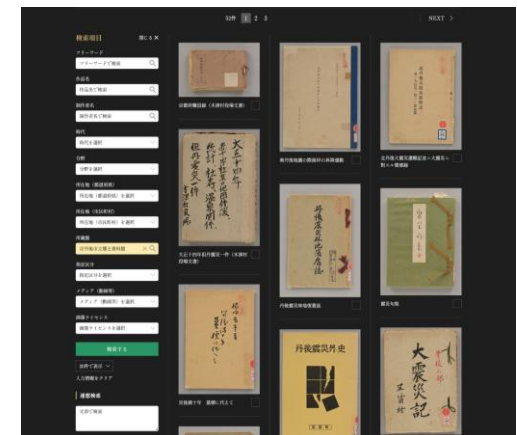

3. 文化遺産オンライン登録の概要（2）登録作業の結果

「文化遺産オンライン」への登録・公開

文化庁が運営する我が国の文化遺産についてのポータルサイト「文化遺産オンライン」は、全国の博物館・美術館等から提供された作品や文化財など、さまざまな情報が閲覧可能となっている。本事業に参加した11施設の情報および撮影データの登録・公開作業が完了した。

■各施設の登録点数

	施設名	公開点数 ※2026年2月27日時点
①	京都府立丹後郷土資料館	53
②	大山崎町歴史資料館	58
③	向日市文化資料館	66
④	与謝野町立江山文庫	59
⑤	与謝野町立古墳公園はにわ資料館	51
⑥	舞鶴市立赤れんが博物館	51
⑦	舞鶴市郷土資料館	77
⑧	京都府立堂本印象美術館	54
⑨	亀岡市文化資料館	58
⑩	京丹後市立郷土資料館	52
⑪	京丹後市立丹後古代の里資料館	53
	合計	632

■各施設の登録画面（例）

▲京都府立丹後郷土資料館

▲向日市文化資料館

▲亀岡市文化資料館

▲京丹後市立郷土資料館