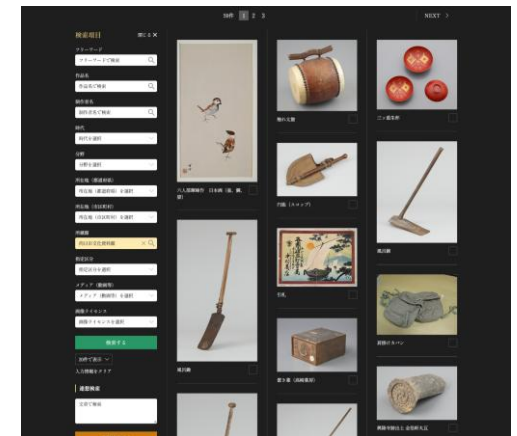

3. 文化遺産オンライン登録の概要（2）登録作業の結果

「文化遺産オンライン」への登録・公開

文化庁が運営する我が国の文化遺産についてのポータルサイト「文化遺産オンライン」は、全国の博物館・美術館等から提供された作品や文化財など、さまざまな情報が閲覧可能となっている。本事業に参加した11施設の情報および撮影データの登録・公開作業が完了した。

■各施設の登録点数

	施設名	公開点数 ※2026年2月27日時点
①	京都府立丹後郷土資料館	53
②	大山崎町歴史資料館	58
③	向日市文化資料館	66
④	与謝野町立江山文庫	59
⑤	与謝野町立古墳公園はにわ資料館	51
⑥	舞鶴市立赤れんが博物館	51
⑦	舞鶴市郷土資料館	77
⑧	京都府立堂本印象美術館	54
⑨	亀岡市文化資料館	58
⑩	京丹後市立郷土資料館	52
⑪	京丹後市立丹後古代の里資料館	53
	合計	632

■各施設の登録画面（例）

▲向日市文化資料館