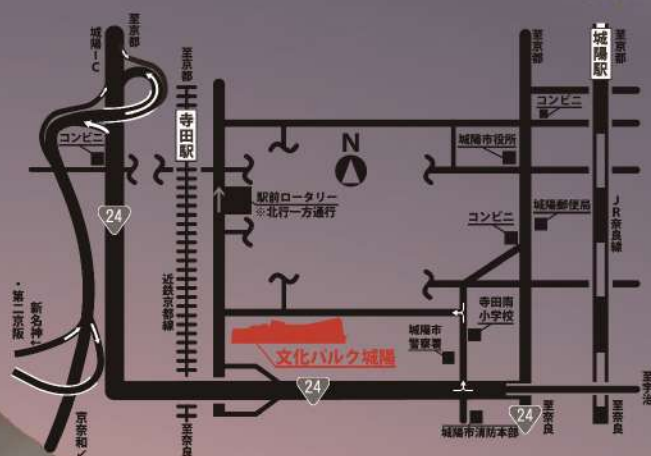

令和5年度 地域交響プロジェクト パルクdeカフェ

SAKI エレクトーンコンサート in プラネタリウム

～心と心をつなぐMelody～

令和6年3月1日(金) 14:00 開演 (13:30 開場)

場 所 文化パーク城陽 プラネタリウム コスモホール (西館4階)
チケット 自由席 1,000円 ※未就学児入場不可
前 売 11月16日(木)から
文化パーク城陽窓口
問合せ 0774-55-1010

予定曲目

- ●ディズニー・ファンティレージョン!
- ●ジュラシック・パークよりテーマ
- ●OMENS OF LOVE
- ●Human Nature
- ●Code Blue

SAKI

6歳の頃よりエレクトーンを始め、京都駅の駅ビルの大階段や、新風館、文化パークなど、様々なステージでの演奏を経験。ディズニー音楽や映画音楽、アニソンを好んで演奏。また、シンガーソングライターとしてピアノでの弾き語りもおこない、地域のイベント等に出演。キーボーディストとしてバンド経験もあり、学生時代にはなんばHatchにて学校主催のロックミュージカルにバンドのキーボーディストとして出演。YouTube や Instagram など、各種 SNS で演奏動画を公開中。それぞれチャンネル登録やフォロー受付中!

YouTube

Instagram

主催 公益財団法人城陽市民余暇活動センター