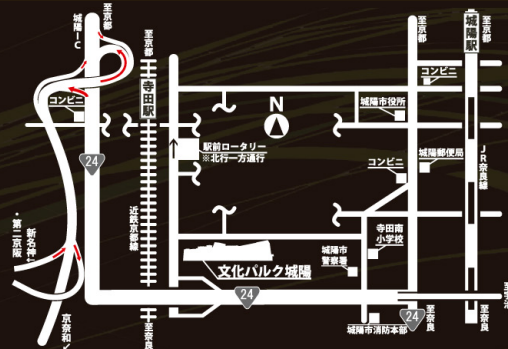

2022  
**11/27日** 開演 14:00  
[開場 13:00]

お問合せ 文化パルク城陽  
Jojo City Cultural Center

[受付時間/9:00~17:00] ☎0774-55-1010

〒610-0121 京都府城陽市寺田今堀1 近鉄京都線寺田駅下車東出口より450m

文化パルク城陽 プラムホール (東館2階)

入場料  
[全席指定]

一般：2,800円(友の会2,500円/前日まで)  
高校生以下：2,000円

※2022年1月16日(日)のチケットをお持ちの方はそのままご利用できます。

※未就学児の入場はご遠慮ください。

※車椅子席、介助席をご利用の方は文化パルク城陽へお問合せください。

※駐車場は有料です。なお、公演専用駐車場ではありません。公共交通機関をご利用ください

※現在、会館周辺道路では高速道路の建設工事が行われております。お車で越しの際は事前に交通情報のご確認をお願いいたします。

プレイガイド 8月27日(土)発売