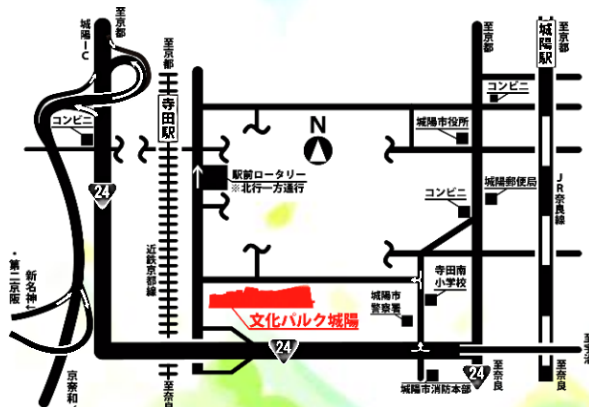

## 14:30 開演 (14:00 開場)

文化パルク城陽 ふれあいホール (西館2階)

全自由席 前売800円 当日1,000円

※未就学児の入場はご遠慮ください。

※車椅子席・介助席の方は文化パルク城陽までお問合せ下さい。

●近鉄京都線「寺田駅」東口より南へ450m

●JR奈良線「城陽駅」よりバス「近鉄寺田行き」乗車「文化パルク城陽」下車

お申込・お問合せは 文化パルク城陽 ☎0774-55-1010 まで