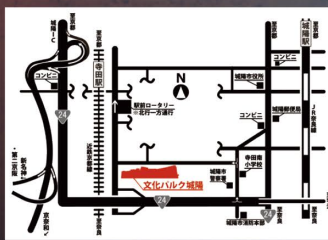

魂を揺さぶる  
「運命」交響曲

ウィーン在住ピアニスト。  
“TAKU-音 TV たくおん”YouTubeチャンネル  
登録者数は24万人超え!  
クラシック系Youtuberとしても今話題のピアニスト!

ピアノ  
**石井 琢磨**  
ISHII Takuma, Piano

2024  
8.25 [日] 14:00開演(13:00開場)  
文化パルク城陽 プラムホール

13:40～藤岡幸夫によるプレトーク開催!

(東館2階)

一般: ¥4,000 学生席(25歳以下): ¥2,000 (全席指定・消費税込)

関西フィル友の会価格 ¥3,200 文化パルク城陽友の会価格 ¥3,500 (受付は前日まで)

※学生席は文化パルク城陽、関西フィル事務局でのみの取扱いとなります。 ※乳幼児、未就学児のご同伴、ご入場はご遠慮ください。

- ◎関西フィルハーモニー管弦楽団 06-6115-9911  
URL <http://www.kansaiphil.jp/> e-mail [info@kansaiphil.jp](mailto:info@kansaiphil.jp)
- ◎関西フィルWEBチケット <https://yyk1.ka-ruku.com/kansaiphil-s/>
- ◎文化パルク城陽 0774-55-1010  
<http://www.bunkaparcyjoyo.net/> ※公演チケットは文化パルク城陽HPから座席選択して購入できます。
- ◎アル・プラザ城陽 0774-56-2600 ◎アル・プラザ宇治東 0774-31-2551
- ◎城陽市観光協会(近鉄寺田駅前) 0774-56-4029
- ◎チケットぴあ [Pコード:260-153] <https://t.pia.jp/>
- ◎CNプレイガイド 0570-08-9999 ◎イープラス eplus.jp

文化パルク城陽  
〒610-0121 京都府城陽市寺田今堀1  
文化パルク城陽 **検索**  
◆アクセス  
近鉄京都線「寺田駅」下車。  
東口より南へ線路沿いに直進450メートル。徒歩約10分。  
「寺田駅」には普通と準急が停車。  
京都から急行を利用する場合は  
「大久保駅」で普通または準急に乗り換え。  
西大寺方面から急行を利用する場合は  
「新田辺駅」で普通または準急に乗り換え。