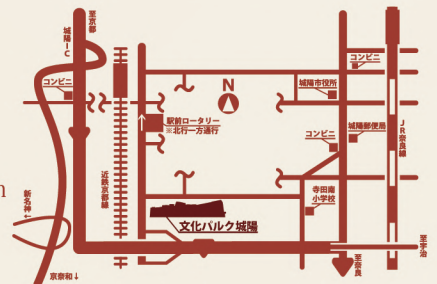

プログラム

J.シュトラウスⅡ:春の声
レハール:メリーウィドウより“ワルツ”
ヴェルディ:歌劇「リゴレット」より“女心の歌”
プッチーニ:歌劇「トスカ」より“妙なる調和”

他

問合せ
アクセス

文化パーク城陽

☎0774-55-1010
ホームページ www.bunkaparcejoyo.net

〒610-0121 京都府城陽市寺田今堀1番地
近鉄京都線寺田駅下車東出口から南へ450m
駐車場約300台 1時間100円

※駐車場は有料です。なお、公演専用ではありません。
公共交通機関をご利用ください。