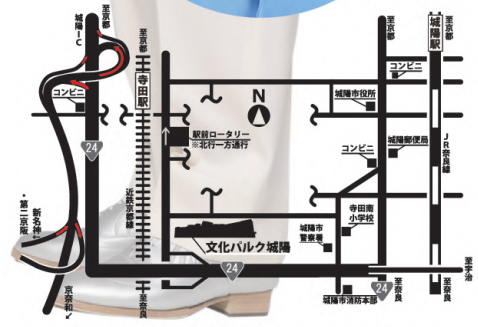

JOINTS

JOINTS CONCERT 2022

2022年
11月11日(金)
 [開演13:00] 開演14:00
 文化パルク城陽 プラムホール(東館2階)

チケット料金

チケット発売
7月17日(日)
 [全席指定]

前売 **6,000円** 当日 **6,500円**
 (友の会5,800円/前日まで)

※未就学児の入場不可
 ※車椅子席・介助席をご利用の方は文化パルク城陽へお問合せください。
 ※駐車場は有料です。なお、公演専用駐車場はございません。公共交通機関をご利用ください。