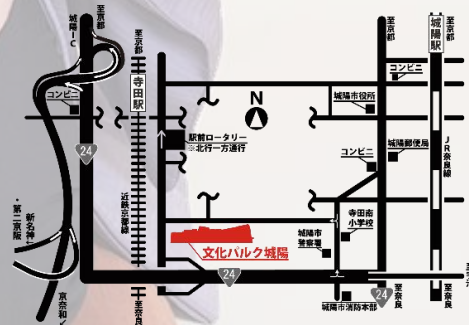

※未就学児入場不可。
※車いす・介助席をご利用の方は
文化パーク城陽までお問い合わせください。
※公演専用駐車場はございません。できるだけ
公共交通機関をご利用ください