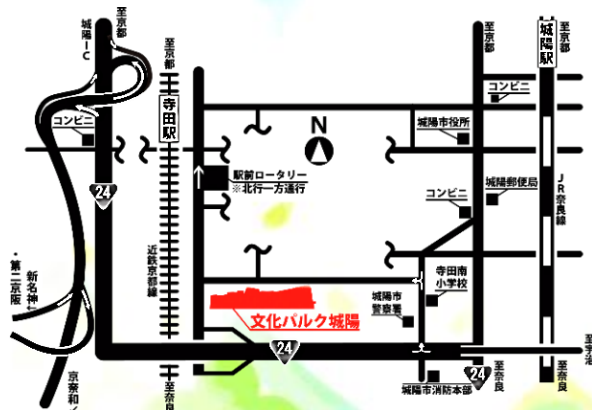

2025.1.18(土)

14:30 開演 (14:00 開場)

文化パルク城陽 ふれあいホール(西館2階)

全自由席 前売800円 当日1,000円

※未就学児の入場はご遠慮ください。
※車椅子席・介助席の方は文化パルク城陽までお問合せ下さい。

- 近鉄京都線「寺田駅」東口より南へ450m
- JR奈良線「城陽駅」よりバス「近鉄寺田行き」乗車「文化パルク城陽」下車

お申込・お問合せは 文化パルク城陽 ☎0774-55-1010 まで