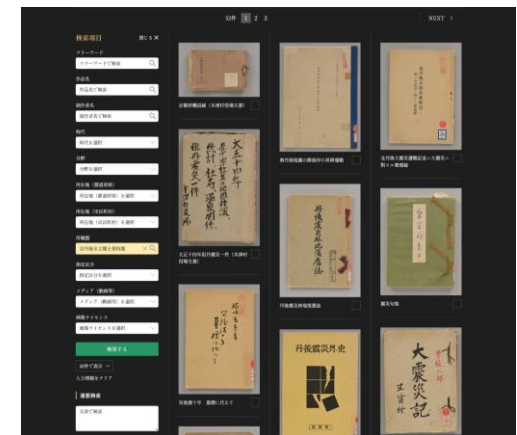

#### ■各施設の登録点数

	施設名	公開点数 ※2026年2月27日時点
①	京都府立丹後郷土資料館	53
②	大山崎町歴史資料館	58
③	向日市文化資料館	66
④	与謝野町立江山文庫	59
⑤	与謝野町立古墳公園はにわ資料館	51
⑥	舞鶴市立赤れんが博物館	51
⑦	舞鶴市郷土資料館	77
⑧	京都府立堂本印象美術館	54
⑨	亀岡市文化資料館	58
⑩	京丹後市立郷土資料館	52
⑪	京丹後市立丹後古代の里資料館	53
	<b>合計</b>	<b>632</b>

#### ■各施設の登録画面（例）

▲京都府立丹後郷土資料館

▲向日市文化資料館

▲亀岡市文化資料館

▲京丹後市立郷土資料館