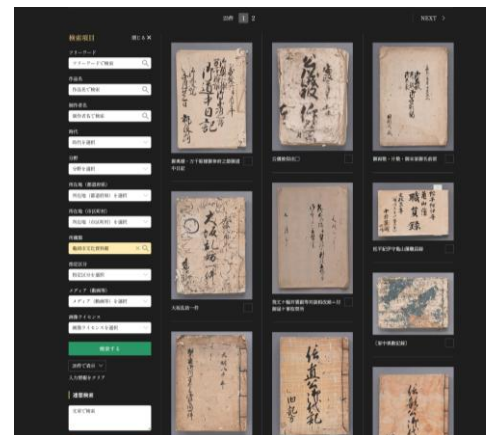

#### 「文化遺産オンライン」への登録・公開

文化庁が運営する我が国の文化遺産についてのポータルサイト「文化遺産オンライン」は、全国の博物館・美術館等から提供された作品や文化財など、さまざまな情報が閲覧可能となっている。本事業に参加した11施設の情報および撮影データの登録・公開作業が完了した。

#### ■各施設の登録点数

	施設名	公開点数 ※2026年2月27日時点
①	京都府立丹後郷土資料館	53
②	大山崎町歴史資料館	58
③	向日市文化資料館	66
④	与謝野町立江山文庫	59
⑤	与謝野町立古墳公園はにわ資料館	51
⑥	舞鶴市立赤れんが博物館	51
⑦	舞鶴市郷土資料館	77
⑧	京都府立堂本印象美術館	54
⑨	亀岡市文化資料館	58
⑩	京丹後市立郷土資料館	52
⑪	京丹後市立丹後古代の里資料館	53
	<b>合計</b>	<b>632</b>

#### ■各施設の登録画面（例）

▲京都府立丹後郷土資料館

▲向日市文化資料館

▲亀岡市文化資料館

▲京丹後市立郷土資料館